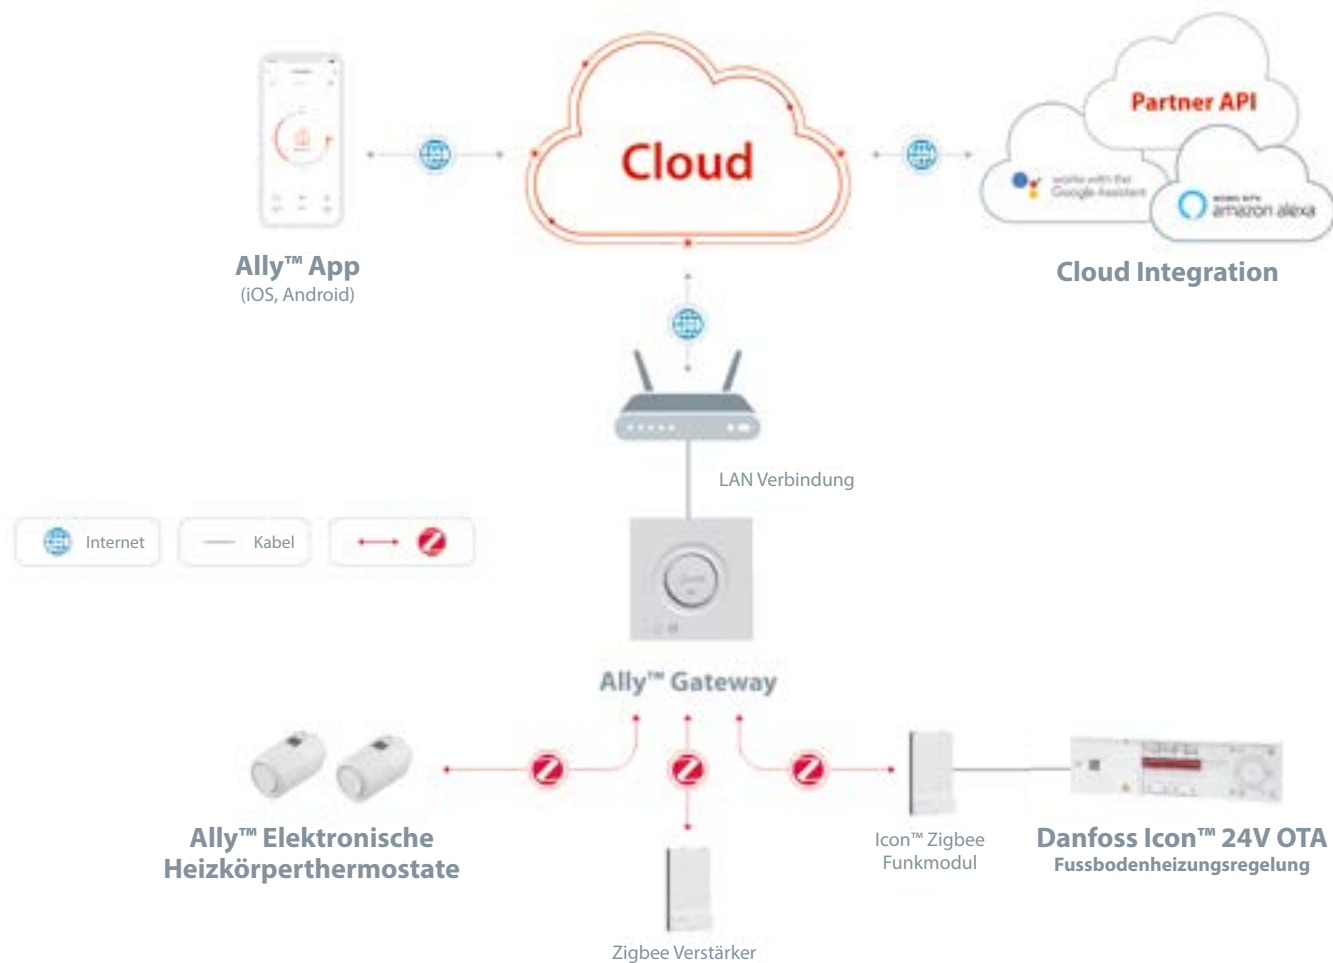

Danfoss Ally™

Die neue clevere Raumtemperaturregelung im Smart Home-System:
volle Flexibilität, umfangreiche Integrationsmöglichkeiten, auf Wunsch Sprachsteuerung

**Radiator-
heizungen**

Steuerung

**Warmwasser-
Fussboden-
heizungen**

**Danfoss Ally™
Heizkörperthermostat**

**Danfoss Zigbee
Funkverstärker**

**Danfoss Ally™ LAN Gateway
App-Steuerung**

**Danfoss Icon™ 24V MC/OTA Hauptregler
Danfoss Icon™ Raumthermostat
Zigbee Funkmodul**

Automatischer
hydraulischer
Abgleich
www.danfoss.com
© 2018 Danfoss

Bezeichnung	Bestellnr.
Danfoss Ally™ LAN Gateway	014G2400
Danfoss Ally™ Elektronischer Heizkörperthermostat	014G2420
Danfoss Icon™ 24V MC 10/OTA Hauptregler mit 10 Ausgängen	088U1144
Danfoss Icon™ 24V MC 15/OTA Hauptregler mit 15 Ausgängen	088U1145
Danfoss Zigbee Funk-Modul	088U1130
Danfoss Zigbee Funk-Verstärker	088U1131

Mit der Danfoss Ally™ App können Sie von überall und zu jederzeit auf die Raumtemperaturregelung zugreifen. Die Bedienoberfläche ist einfach und übersichtlich gestaltet, damit auch nach längerem Nichtgebrauch der App ein einfacher Wiedereinstieg in alle Einstellmöglichkeiten gewährleistet ist.