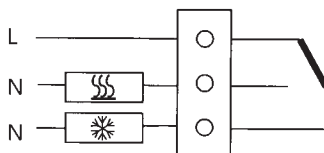

Schaltzeichnung | Wiring diagram

INSTAT+ 2R