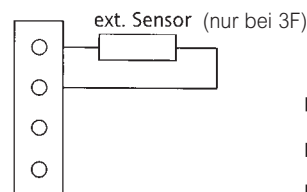

INSTAT+ 3R, 3F